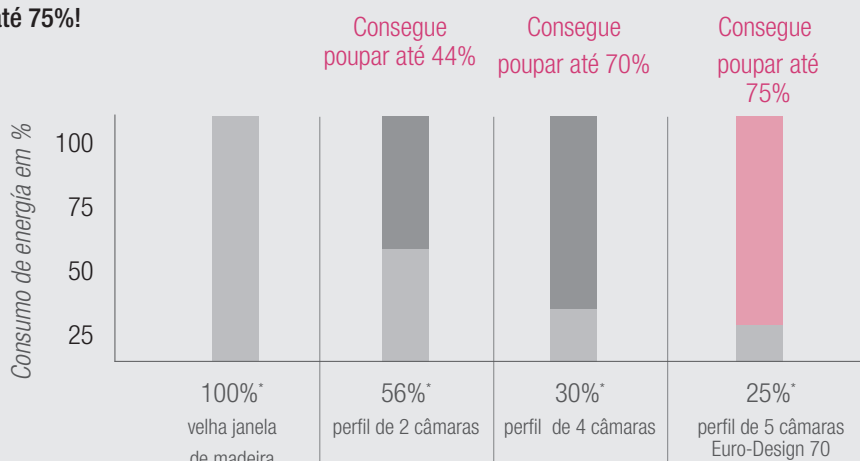

Com janelas com sistema Euro-Design 70 poderá reduzir a perda de energia através da janela até 75%!

Valor U_f (aro)	2,2	1,9	1,6	1,3
Valor U_g (vidros)	5,8	3,0	1,3	1,1
Valor U_w (janela)	4,8**	2,8**	1,5**	1,3**

* Base: velha janela de madeira = 100%

** Valor U_w janela (123 x 148 cm) conforme DIN EN 10077-1

REHAU Euro-Design 70 plus" com reforço com ruptura de ponte térmica.

Com janelas com sistema REHAU Euro-Design 70 „plus“ é possível melhorar ainda mais o potencial isolante das suas janelas. O „plus“ é, neste caso, o reforço de aço especial REHAU Thermostabil com ruptura de ponte térmica.

Permite melhorar o valor U_f das suas janelas para $1,2 \text{ W/m}^2\text{K}$.

A empresa fabricante de janelas estará disponível para o ajudar a tomar uma decisão.